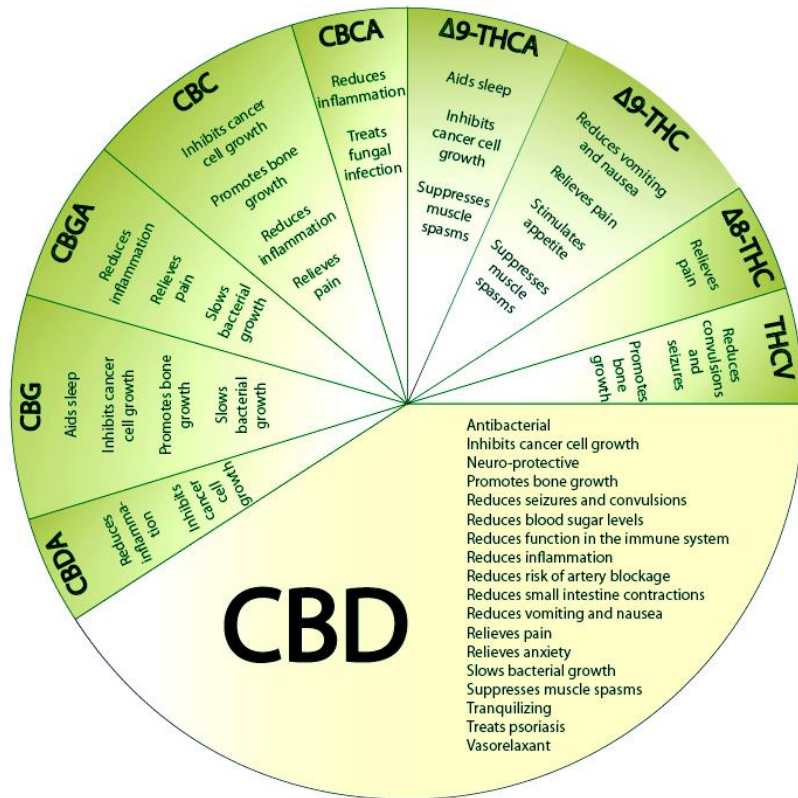

H'oly CBD olie ter algemene ondersteuning

1. BONDING. STRENGTHENING WITH CANNABIS OIL

Gezond voor lichaam & geest

info@CBD-R.nl

www.CBD-R.nl

www.CBD-R.nl

Wat is H'oly CBD olie

Cannabidiol (CBD) is een lichaamseigen stof, die in kleine hoeveelheid wordt aangemaakt in het lichaam. Vaak te weinig om goed te werken op het endocannabinoïden systeem. Dit systeem zorgt voor allerlei sensoren in het lichaam om balans in het lichaam te krijgen en herstel te bevorderen.

CBD zit ook als stof in vezelhennep en zorgt net als een vitamine er voor dat het lichaam geactiveerd wordt om bepaalde functies te vervullen. Deze CBD wordt verwerkt in onze H'oly CBD olie en kan als een voedingssupplement gebruikt worden als aanvulling op een gezonde levensstijl.

H'oly CBD olie is ter ondersteuning van de algemene gezondheid.

Twee varianten: groen & geel label

Healthy Plant Products biedt twee varianten aan in H'oly CBD olie.

Het zogenaamde **groene label** is op basis van extractie uit de toppen van de hennepplant, waarbij de bloemen en het bladgroen wordt meegenomen. Hierdoor ontstaat een donkere, stroperige olie die veel chlorofyl bevat en daardoor bitter smaakt. Deze variant wordt aangemaakt met biologische olijfolie.

Het **gele label** wordt alleen vanuit de bloemen van de hennepplant vervaardigd, wat een heldere olie oplevert en daardoor ook "clear" genoemd wordt. De clear is vrij van chlorofyl en is vloeibaarder en hierdoor makkelijker te druppelen, maar het maken van deze olie is duurder. De clear heeft daarnaast een verbeterde smaak. Deze variant wordt aangemaakt met biologische hennepzaadolie.